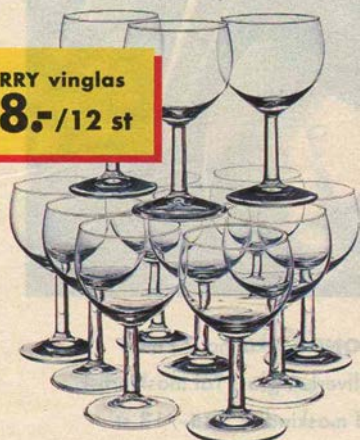

LORRY vinglas
48,-/12 st